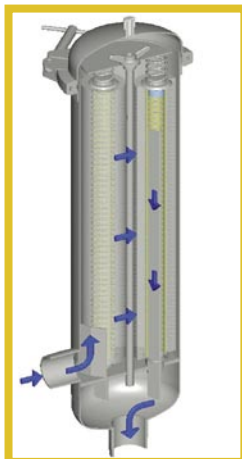

# Filterhus for patroner, SS316

## 62-serien, flerpatronshus Inn side - ut bunn

6203 - 10bar, 3patr.

6205 - 10 bar, 5patr.

6210 - 8,5bar, 10patr.

6215 - 6bar, 15patr.

6219 - 6bar, 19patr.

6224 - 10bar, 24patr.

6230 - 10bar, 30patr.

## 63-serien, flerpatronshus Midtdelt, inn og ut side

6303 - 10bar, 3patr.

6305 - 10 bar, 5patr.

6310 - 8,5bar, 10patr.

6315 - 6bar, 15patr.

## 64-serien, flerpatronshus Midtdelt, Inn side - ut bunn

6403 - 10bar, 3patr.

6405 - 10 bar, 5patr.

6410 - 8,5bar, 10patr.

6415 - 6bar, 15patr.